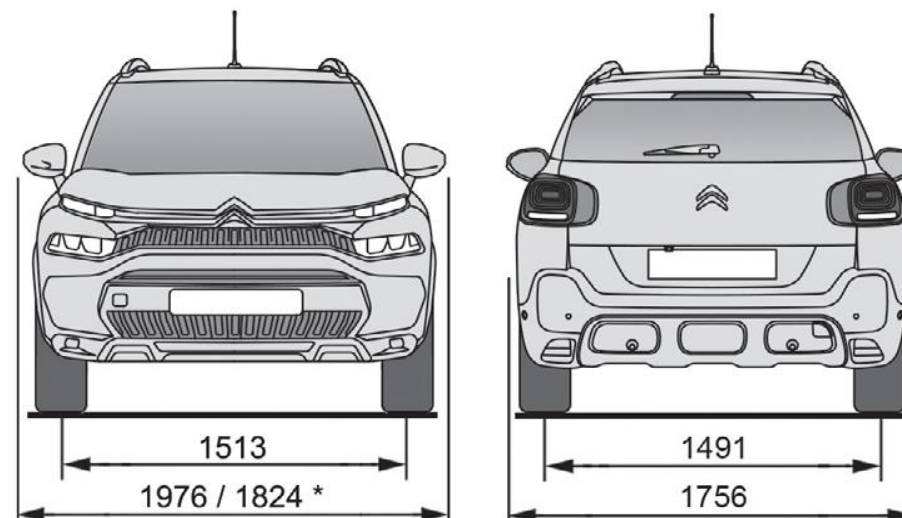

OVERIGE MATEN

Inhoud brandstoftank	liter	45