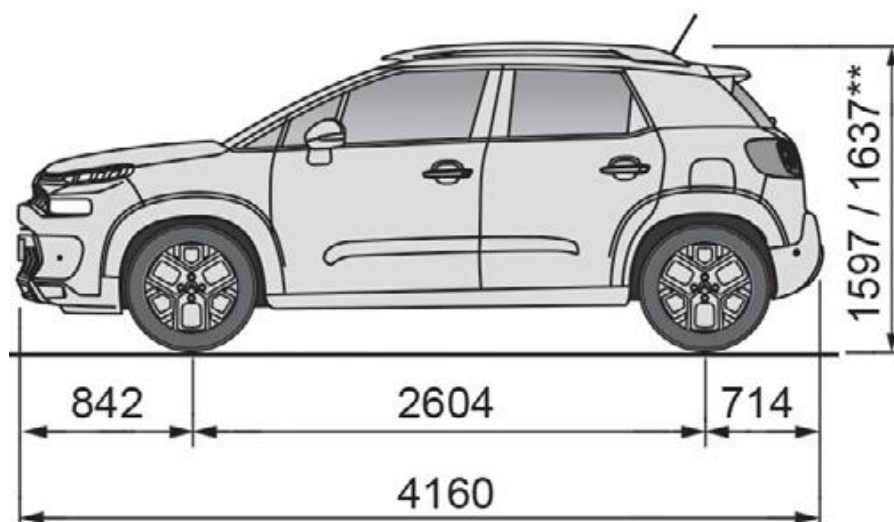

TECHNISCHE SPECIFICATIES C3 AIRCROSS ORIGIN

C3 Aircross

AFMETINGEN

Lengte	mm	4.160
Breedte	mm	1.976
Breedte met ingeklapte buitenspiegels	mm	1.824
Hoogte / hoogte incl. dakrails	mm	1.597 / 1.637
Wielbasis	mm	2.604
Overhang vóór	mm	842
Overhang achter	mm	714
Bodemvrijheid	mm	n.b.

DRAAICIRKEL

Tussen trottoirs	m	10,8